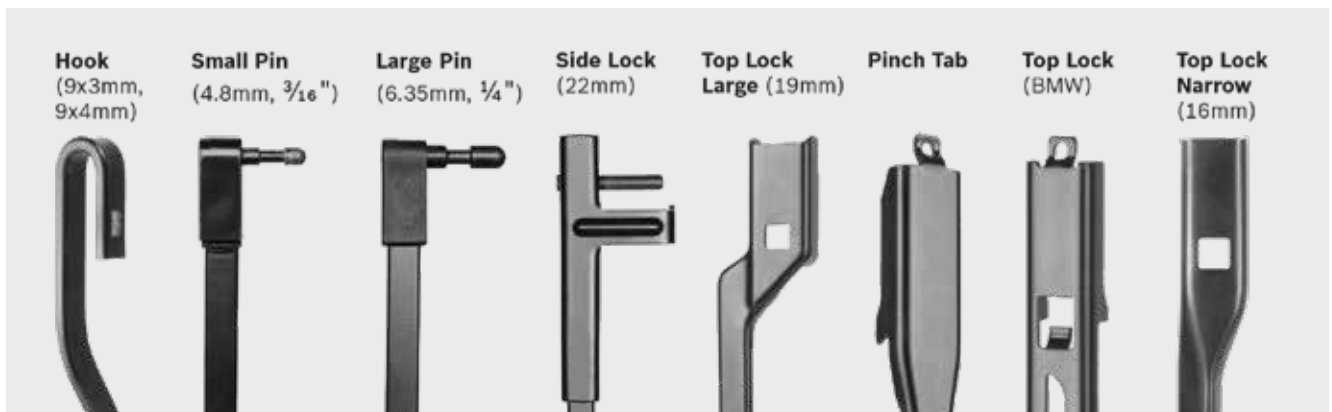

Brazos limpiaparabrisas cubiertos con el sistema de **adaptadores Click-On™**

Equivalencia de números de parte

Descripción	Número de Parte Bosch Anterior	Nuevo Número de Parte Bosch
Clear Advantage 13"	3397006500	3397013668
Clear Advantage 15"	3397006501	3397013669
Clear Advantage 16"	3397006502	3397013670
Clear Advantage 17"	3397006503	3397013671
Clear Advantage 18"	3397006504	3397013672
Clear Advantage 19"	3397006505	3397013673
Clear Advantage 20"	3397006506	3397013674
Clear Advantage 21"	3397006507	3397013675
Clear Advantage 22"	3397006508	3397013676
Clear Advantage 24"	3397006509	3397013677
Clear Advantage 26"	3397006510	3397013678
Clear Advantage 28"	3397006511	3397013679