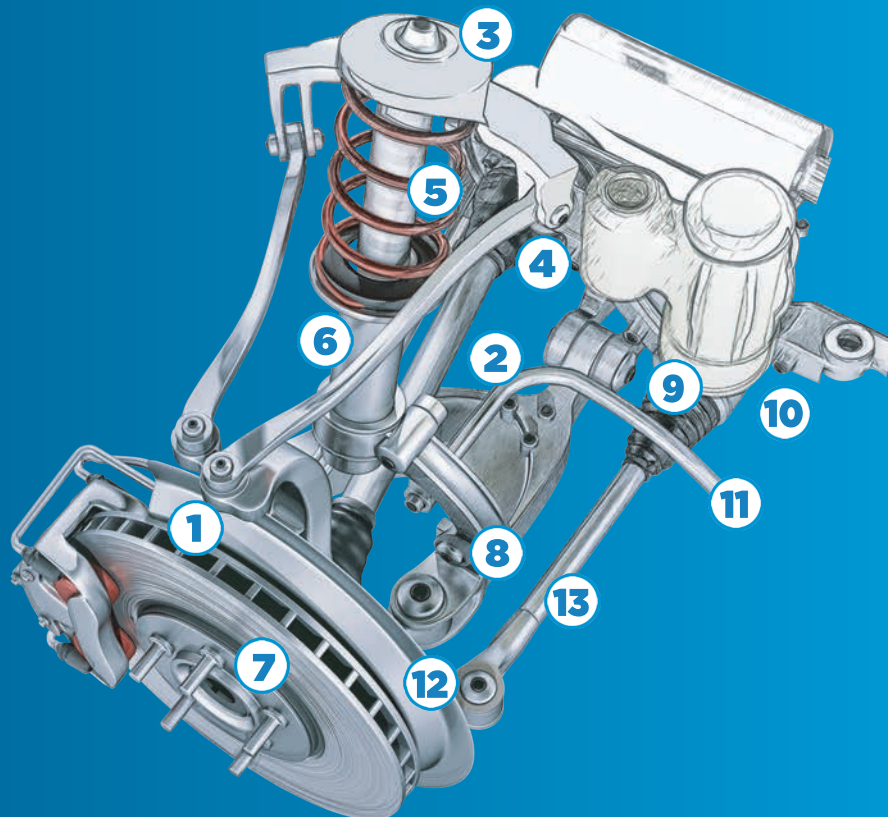

Mérida

Calle 35 No. 603
Por 56 y 58
Col. Itzincab y Mulsay
C.P. 97392
Umán Mérida, Yucatán
Tel: (01 999) 919-0053
sydmid@syd.com.mx

DIAGRAMA DEL SISTEMA DE SUSPENSIÓN Y DIRECCIÓN

- 1 Rótula horquilla sup.
- 2 Horquilla
- 3 Base de amortiguador
- 4 Buje horquilla sup.
- 5 Resorte
- 6 Amortiguador
- 7 Maza o cubo de rueda