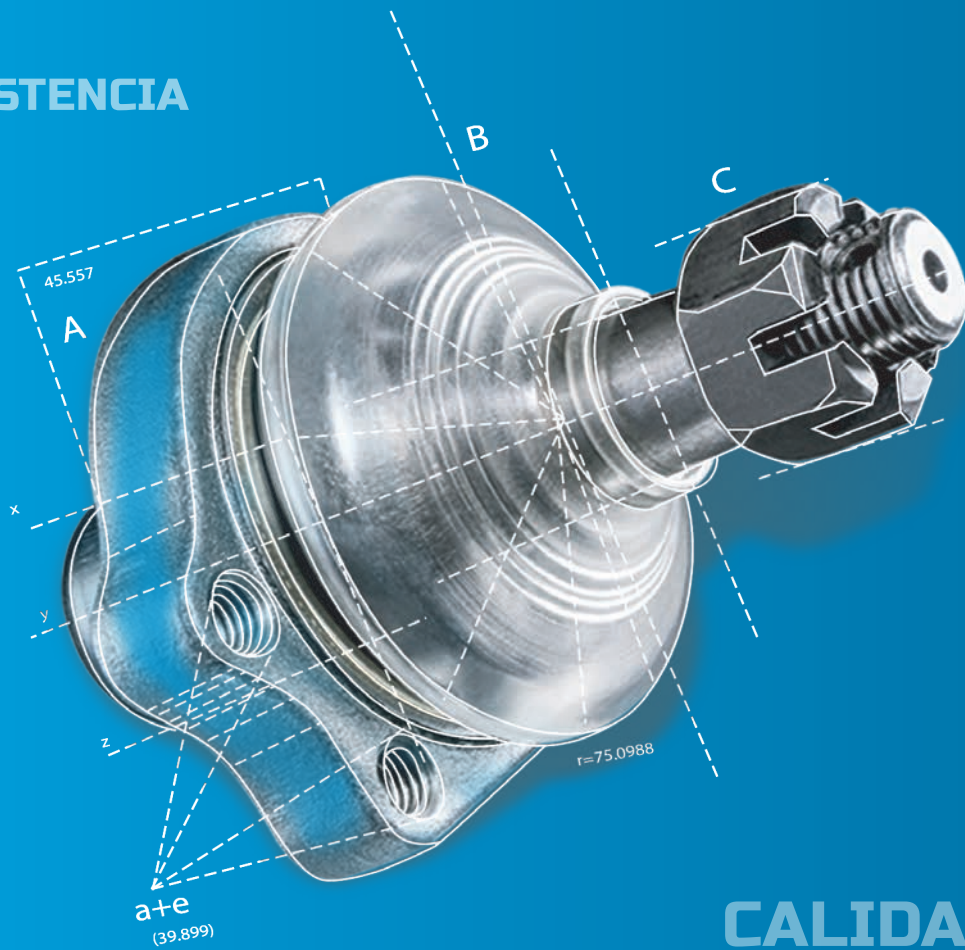

SYD

Suspensión y Dirección

CALIDAD

SEGURIDAD

GARANTÍA

RESISTENCIA

CALIDAD

GARANTÍA

SEGURIDAD

RESISTENCIA