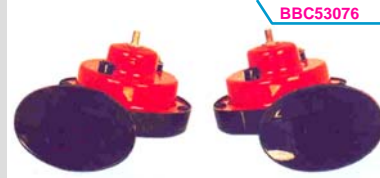

BAC53004

BOCINA DE REVERSA BEEP-BEEP

BAT53023

BOCINA RETROCESO C/LUZ 12V

BBC53009

SIRENA 6 TONOS 10W 12V (CH)

BBC53075

BOCINA PARA CLAXON (CH)