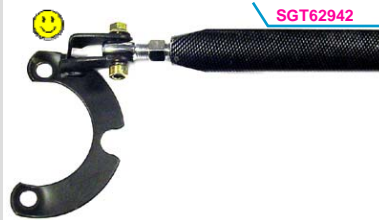

IMITACION ANTENA

IMITACION ANTENA CORTA

ABT72804

ANTENA ALUMINIO (NIKEN)

ABT72860

ABT72862

BASE P/ANTENA ALUMINIO (NIKEN)

ACC72056

EXTENSION DE ANTENA 3 MTS (CH)

ACT72081

EXTENSION DE ANTENA 60CM

ACT72082

EXTENSION DE ANTENA 120CM

BARRA ESTABILIZADORAS

Optimo Autopartes, S.A. de C.V.

SGT62928

BARRA PARA GOLF JETTA 83-98

SGT62937

BARRA PARA CHEVY

SGT62942

BARRA PARA CHEVY

SGT62943

BARRA PARA CHEVY

SGT62944

BARRA PARA CHEVY

SGT62946

BARRA PARA CHEVY

SGT62947

BARRA PARA CHEVY

SGT62955

BARRA PARA GOLF IV

SGT62957