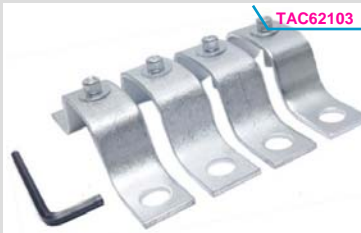

IMITACION SEGURO DE COFRE (CH)

TAC62103