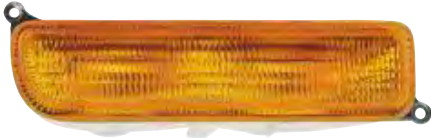

CHEROKEE

CUARTO FRONTAL 1997-2001
DER 013-1601-04 IZQ 013-1601-05
SPORT