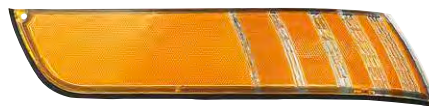

CUARTO PUNTA 1992-1994
DER 013-1223-20 IZQ 013-1223-21
HASTA AGOTAR EXISTENCIAS